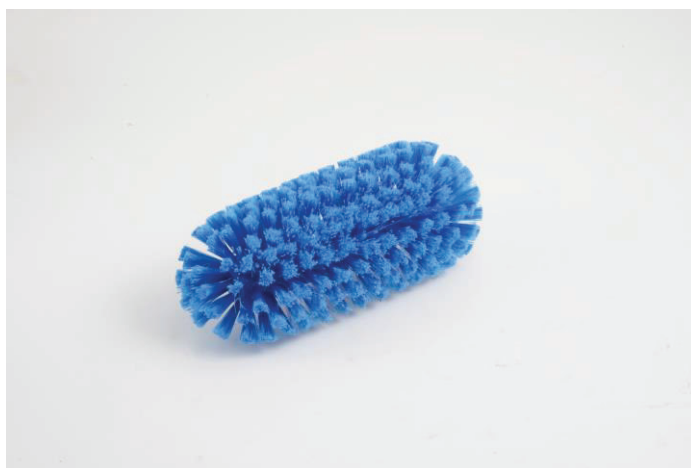

Bottich-Waschbürste, blau 8040105-B

Produktdetails:

Gesamtlänge	290mm
Gesamtbreite	130mm
Besatzmaterial	Polyester PBT 0,30mm
Ausführung	weich, geschlitzte Borsten
Besatzhöhe	45mm
Durchmesser	/
Körpermaterial	Polypropylen
Arbeitstemperatur	Bis max. 120°C
Verformungstemperatur	140°C
Wasserdurchlauf	nein
Six-Safe-Stielverbindung	ja
Verpackungseinheit	6 Stück
Nettogewicht	0,348kg
EAN-Nummer	4052537001919
Zolltarifnummer	96039099